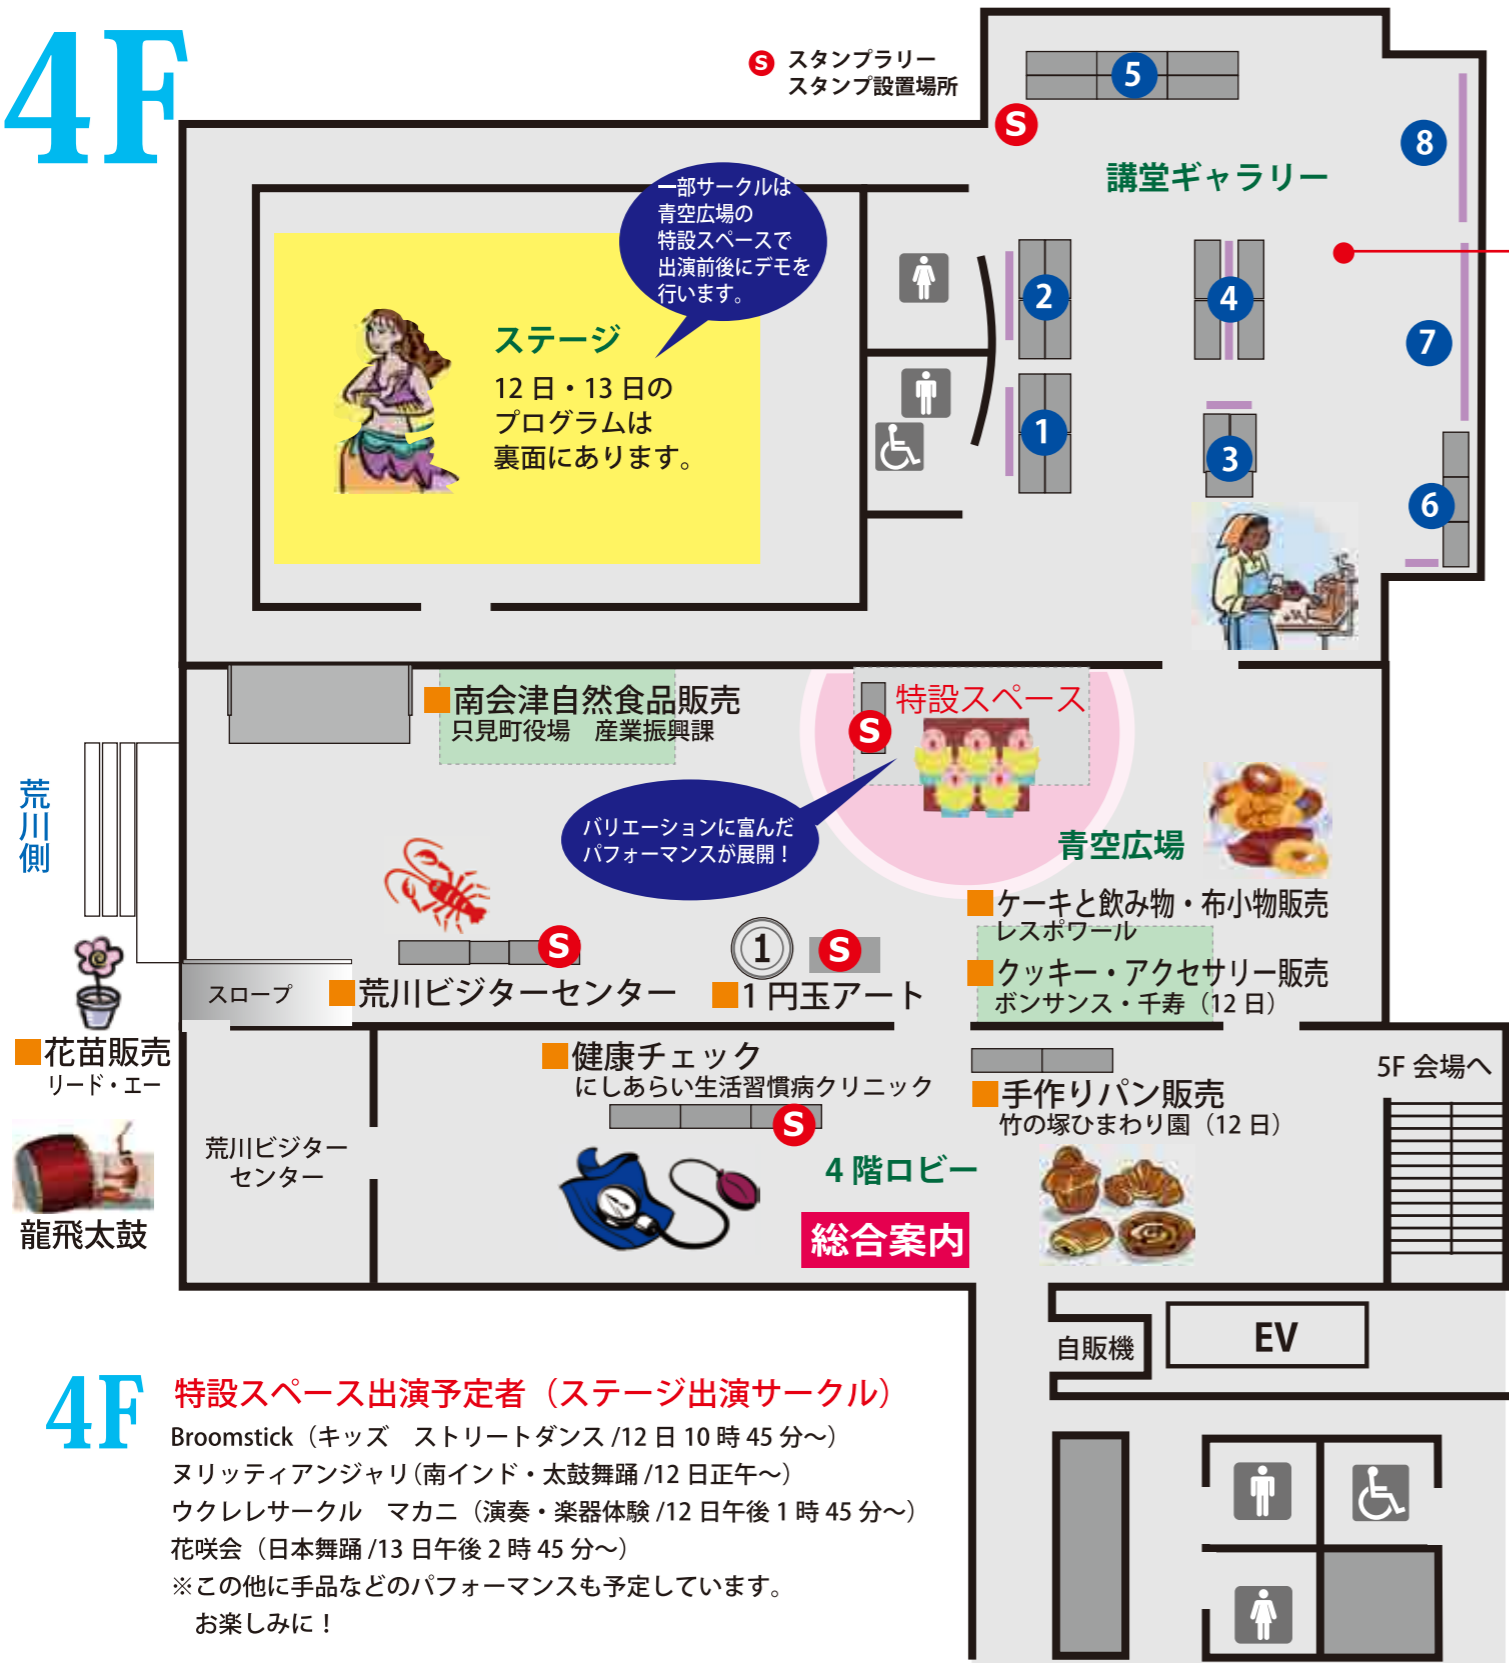

そのことが良い街「あだち」を創る一助となりますよう、一同努めてまいります。

ご来場の皆様には、展示コーナーでは、作品についてお声掛けいただきましたり、舞台の発表には大きな拍手をお送りくださりまして、明年には、ご参加のお仲間に加わっていただけますことを心より願っております。

あだちサークルフェア 2013 実行委員会
委員長 林 太一

学びピア 21 7階
展望レストラン **さくら**

各種宴会、出張パーティー、お弁当承ります
■営業時間 午前11時～午後5時
■定休日 月曜日 ■電話 03-3870-4446

いつも楽しく 元気よく
新舞踊 高橋教室
第1土曜～第3土曜 午後3時～9時
お問合せ 3881-2368 (高橋まで)

キッズダンスサークル Broomstick
HIPHOP・HOUSE・JAZZ・POP
月・水・金 18:30～21:30 @江北センター
http://broomstick.seesaa.net/
お問い合わせは 3890-4822 えないまで。

小学生のヒップホップダンス
毎(水)15:45～ 花畑センター 3000円/月
毎(土)13:45～ 佐野センター 見学自由
(問) 090-3579-1410

KID'S 新体操 (幼児・小学生・中学生)
TESORO -てそろ-
ボールやリボンで楽しく踊ろう!!
一般クラス(週1回)/選手育成クラス
TEL. 080-3027-6462 渡邊 体験無料

4F

4F 特設スペース出演予定者 (ステージ出演サークル)

Broomstick (キッズ ストリートダンス / 12日 10時45分～)

ヌリッティアンジャリ (南インド・太鼓舞踊 / 12日 正午～)

ウクレレサークル マカニ (演奏・楽器体験 / 12日 午後1時45分～)