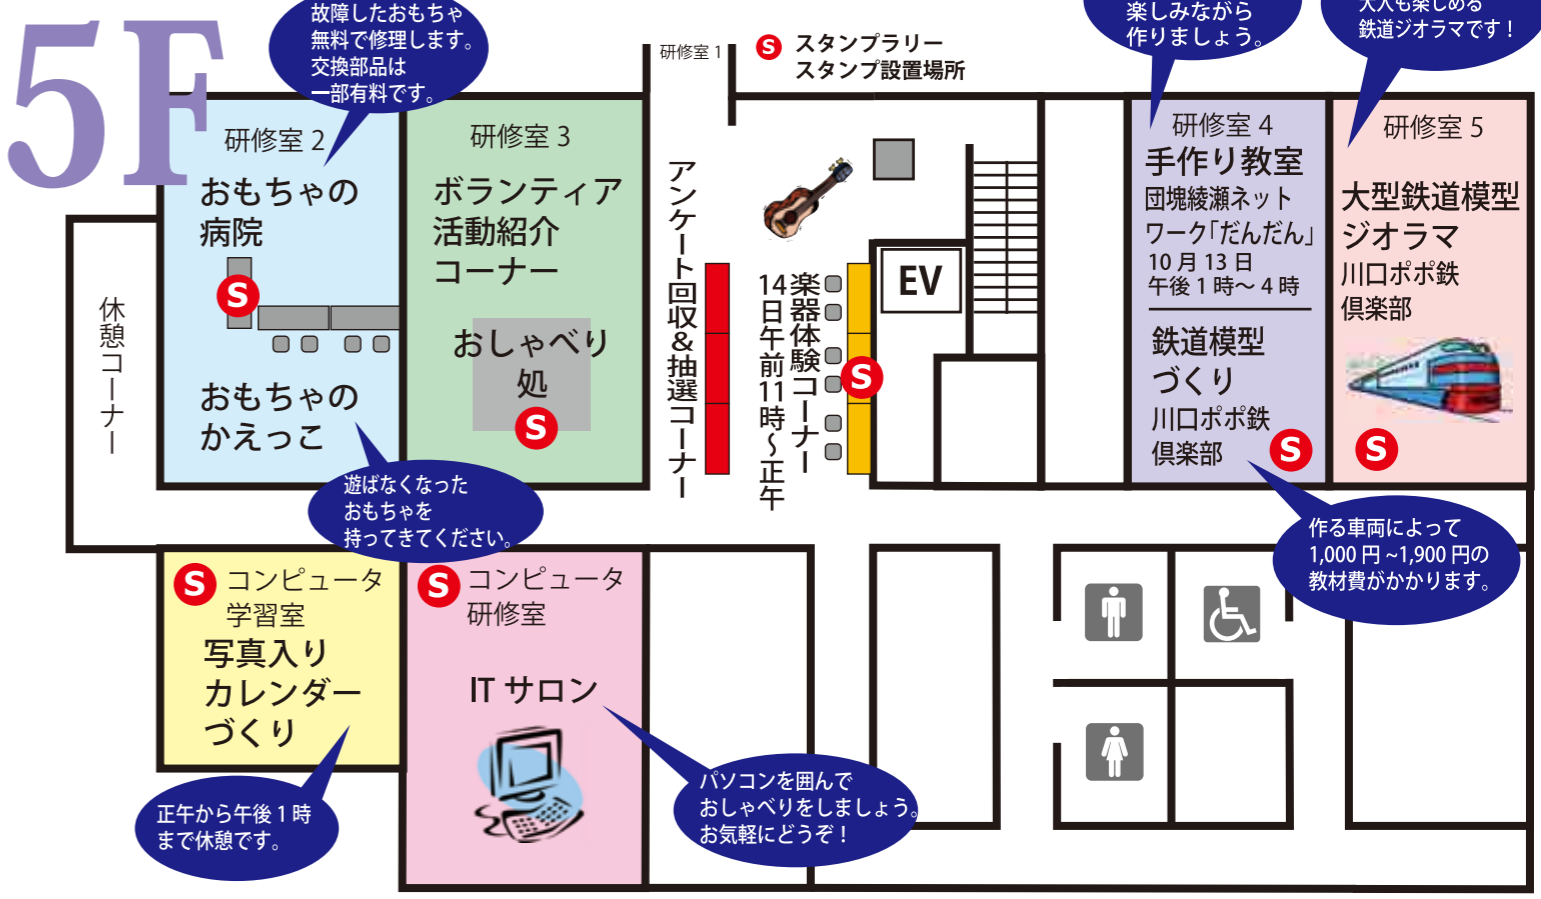

いつも楽しく 元気よく
新舞踊 高橋教室
 土曜1週～3週 午後3時～9時 見学可
 お問い合わせ 3881-2368 (高橋まで)

ALOHAの心で、楽しくフラ!
Hula Hālau Hau'oli Ohana
 (フラハラウハウオリオハナ)
 無料体験レッスン受付中
 TEL.090-4398-6416 (金子まで)

明るく爽やか!
レファ フラサークル
 TEL.03-3888-0444 (山田まで)

初心者～上級者まで
 楽しくレッスンしています。(入学随時)
プレミュージックスクール
 ウクレレ・ギター・大正琴・ピアノ・声楽
 北千住東口徒歩1分 TEL.03-3870-1836

4F

5F

● 講堂ギャラリー ゆっくり、じっくりご覧いただけます！

参加団体	展示作品	活動場所	参加団体	展示作品	活動場所
① 和紙ちぎり絵「山 椿」	和紙ちぎり絵	新田地域学習センター	⑥ 龍芳太極拳梅田	太極拳活動紹介	梅田地域学習センター
② モアクリスタル	ガラスリッツェン作品	舎人地域学習センター (来年3月までは伊興センターで活動中)	⑦ 色鉛筆画・F4	色鉛筆画	東和地域学習センター
③ 学びすとサロン学友会	活動写真展	梅田地域学習センター	⑧ ほうの会	木彫り工芸	中央本町地域学習センター
④ ビーズ花*華	ビーズアクセサリー	舎人地域学習センター	⑨ 千草会	書道	伊興地域学習センター
⑤ 東光会	写真	東和地域学習センター 足立区写真連盟			

5F

- 楽器体験コーナーでは、14日午前11時~正午まで大正琴とウクレレが体験できます。
- 鉄道模型作りは13日・14日とも、午前10時30分~正午、午後1時30分~3時の2回開催します。
- おしゃべり処ではお茶をご用意してお待ちしています。お気軽にお立ち寄りください。

5F

《 協 賛 広 告 (受付順) 》

♪ 見学歓迎 ♪
ウクレレサークル マカニ
初心者・別レッスン有 | 土曜・月4回
中央本町地域学習センター | 10時~12時

手彫りガラスアート
モアクリスタル
毎月第4金曜日・午後2時~4時・伊興センター
ご見学歓迎!!
お問い合わせは渡辺まで (TEL:03-3856-7692)

舞踊体操、慰問、舞台、発表の場が沢山あります
花 咲 会
会員募集 舞踊体操 L ソフィア 1F 介護室
日本舞踊 江北センター 土曜日
詳しくはお電話まで 090-8313-8666 はなさき

— 大小宴会承ります —
魚河岸料理 廣 正
柳原 2-25-1 TEL. 3881-5133