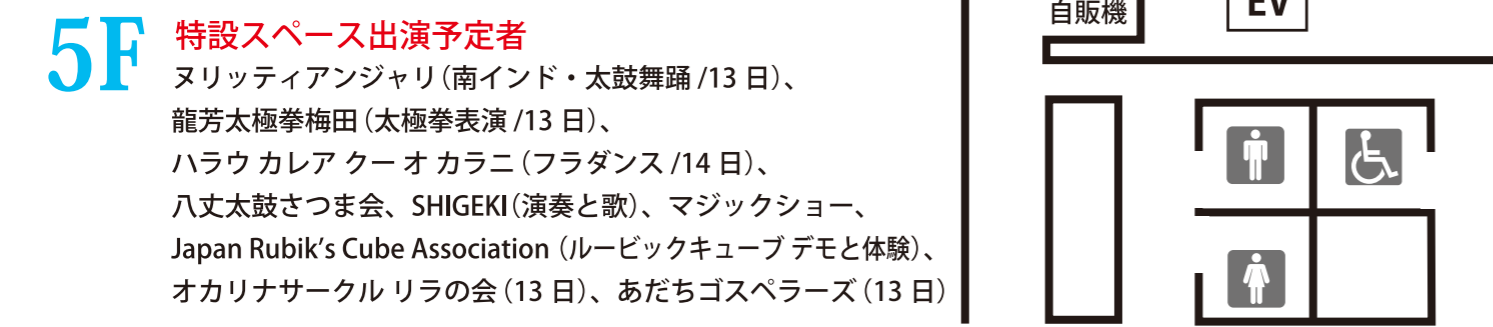

5F

● 講堂ギャラリー ゆっくり、じっくりご覧いただけます！

参加団体	展示作品	活動場所	参加団体	展示作品	活動場所
① 和紙ちぎり絵「山 椿」	和紙ちぎり絵	新田地域学習センター	⑥ 龍芳太極拳梅田	太極拳活動紹介	梅田地域学習センター
② モアクリスタル	ガラスリッツェン作品	舎人地域学習センター (来年3月までは伊興センターで活動中)	⑦ 色鉛筆画・F4	色鉛筆画	東和地域学習センター
③ 学びすとサロン学友会	活動写真展	梅田地域学習センター	⑧ ほうの会	木彫り工芸	中央本町地域学習センター
④ ビーズ花*華	ビーズアクセサリー	舎人地域学習センター	⑨ 千草会	書道	伊興地域学習センター
⑤ 東光会	写真	東和地域学習センター 足立区写真連盟