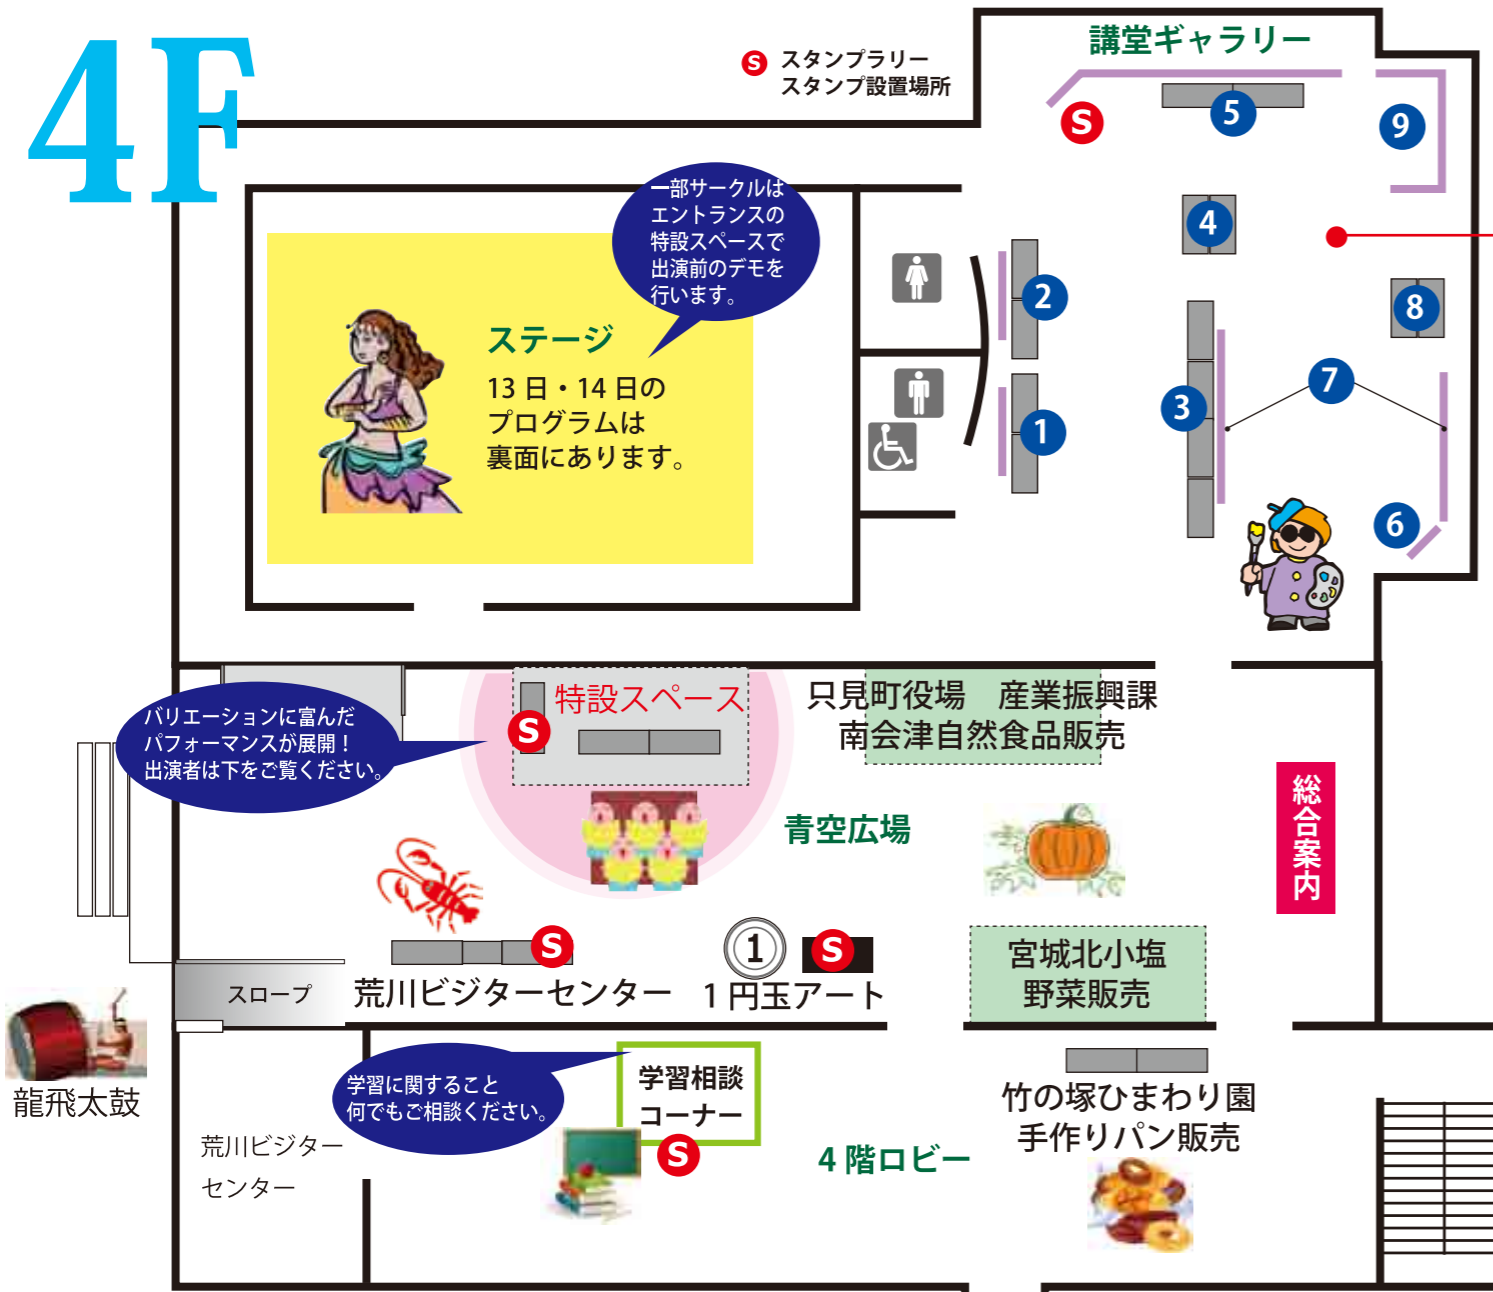

4F

5F

● 講堂ギャラリー ゆっくり、じっくりご覧いただけます！

参加団体	展示作品	活動場所	参加団体	展示作品	活動場所
① 和紙ちぎり絵「山 椿」	和紙ちぎり絵	新田地域学習センター	⑥ 龍芳太極拳梅田	太極拳活動紹介	梅田地域学習センター
② モアクリスタル	ガラスリッツェン作品	舎人地域学習センター (来年3月までは伊興センターで活動中)	⑦ 色鉛筆画・F4	色鉛筆画	東和地域学習センター
③ 学びすとサロン学友会	活動写真展	梅田地域学習センター	⑧ ほうの会	木彫り工芸	中央本町地域学習センター
④ ビーズ花*華	ビーズアクセサリー	舎人地域学習センター	⑨ 千草会	書道	伊興地域学習センター
⑤ 東光会	写真	東和地域学習センター 足立区写真連盟			

5F

- 楽器体験コーナーでは、14日午前11時~正午まで大正琴とウクレレが体験できます。
- 鉄道模型作りは13日・14日とも、午前10時30分~正午、午後1時30分~3時の2回開催します。
- おしゃべり処ではお茶をご用意してお待ちしています。お気軽にお立ち寄りください。

5F

《 協 賛 広 告 (受付順) 》

♪ 見学歓迎 ♪
ウクレレサークル マカニ
初心者・別レッスン有 | 土曜・月4回
中央本町地域学習センター | 10時~12時

手彫りガラスアート
モアクリスタル
毎月第4金曜日・午後2時~4時・伊興センター
ご見学歓迎!!
お問い合わせは渡辺まで (TEL:03-3856-7692)

舞踊体操、慰問、舞台、発表の場が沢山あります
花 咲 会
会員募集 舞踊体操 L ソフィア 1F 介護室
日本舞踊 江北センター 土曜日
詳しくはお電話まで 090-8313-8666 はなさき

— 大小宴会承ります —
魚河岸料理 廣 正
柳原 2-25-1 TEL. 3881-5133

会員募集 (毎月第二日曜日:初心者歓迎)
千住将棋共楽会 (創立68周年)
会長: 大谷 TEL. 3888-1613

いつも楽しく・感動も・思い出も・芸術も
写真サークル 東光会
毎月、第2水曜日午後6時半から~目から鱗が
東和地域学習センターで: 初心者歓迎
お問合せは ☎3605-3490 大内若子まで

3分間で音楽に合わせて
着付け舞も楽しみませんか!
彩,着付けサークル
03-3884-9922 090-1042-3165

鹿浜で日本舞踊、活動二十三年の
華 扇 会
ご見学は、第二、三金曜夜に
鹿浜センターまで

KID'S 新体操 (幼児・小学生)
TESORO -てそろ-
女の子だったら一度はあこがれる新体操
実際のレッスンを無料で体験できます!
TEL. 080-3027-6462 わたなべ

<だんだん>への参加、大歓迎!!
団塊綾瀬ネットワーク
<だんだん>って何?
ホームページ見てください!
(だんだん 綾瀬)で検索です!

土地家屋調査・土地測量・各種登記申請
有限会社 **小倉設計事務所**
代表取締役 (土地家屋調査士)
小倉 敏幹
事務所 足立区伊興3丁目10番17号
Tel/Fax 03-3853-1684

日用品・荒物・雑貨問屋
重 (株)中根 社長中根昇
足立区柳原 2-22-1
Tel/Fax 03-3888-2419