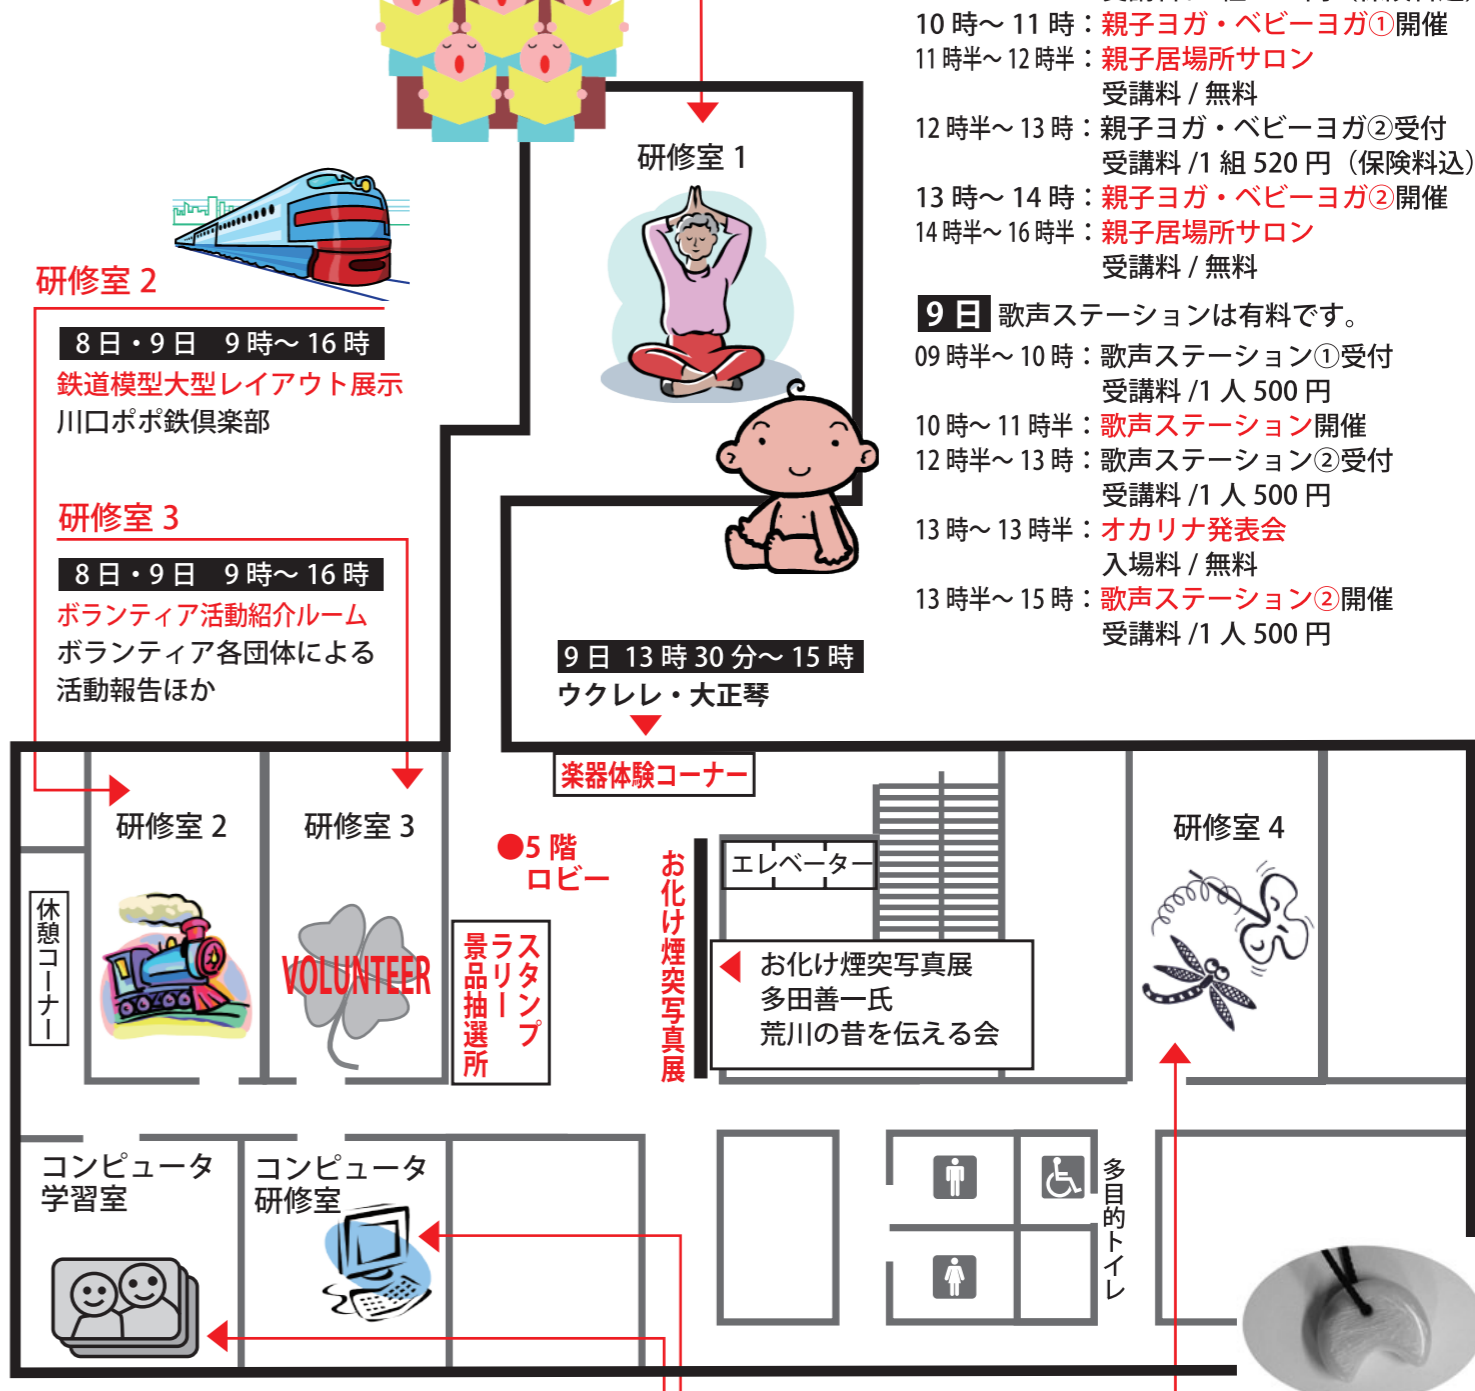

下記の皆様にあだちサークルフェア 2011 を応援していただいております。

(株) 足立鹿濱會館葬儀社
足立区鹿浜 6-37-1 TEL.03(3897)4688
URL <http://www.adachi-sk.co.jp/index.html>

一緒に踊りませんか河内おとこ節
花 咲 会
連絡先 090-8313-8660 花咲 祐希

♪ 見学歓迎 ♪
ウクレレサークル **マカニ**
初心者・別レッスン有 | 土曜・月4回
中央本町地域学習センター | 10時~12時

新舞踊高橋教室
〒120-0025 足立区千住東 1-22-14
TEL.03-3881-2368

デイサービスやショートステイのご利用、介護についてのご相談はお気軽にご連絡下さい。
社会福祉法人 **武尊会 伊興園**
・特別養護老人ホーム
・ショートステイ
・デイサービス
・居宅介護支援事業所
〒121-0823
足立区伊興 3-7-4
TEL. 5838-1500
FAX. 5838-1501

5F

研修室1 (有料講座は9月1日より受付)

- 8日** 親子ヨガ・ベビーヨガは有料です。
09時半~10時: 親子ヨガ・ベビーヨガ①受付
受講料/1組 520円 (保険料込)
10時~11時: 親子ヨガ・ベビーヨガ①開催
11時半~12時半: 親子居場所サロン
受講料/無料
12時半~13時: 親子ヨガ・ベビーヨガ②受付
受講料/1組 520円 (保険料込)
13時~14時: 親子ヨガ・ベビーヨガ②開催
14時半~16時半: 親子居場所サロン
受講料/無料
- 9日** 歌声ステーションは有料です。
09時半~10時: 歌声ステーション①受付
受講料/1人 500円
10時~11時半: 歌声ステーション開催
12時半~13時: 歌声ステーション②受付
受講料/1人 500円
13時~13時半: オカリナ発表会
入場料/無料
13時半~15時: 歌声ステーション②開催
受講料/1人 500円