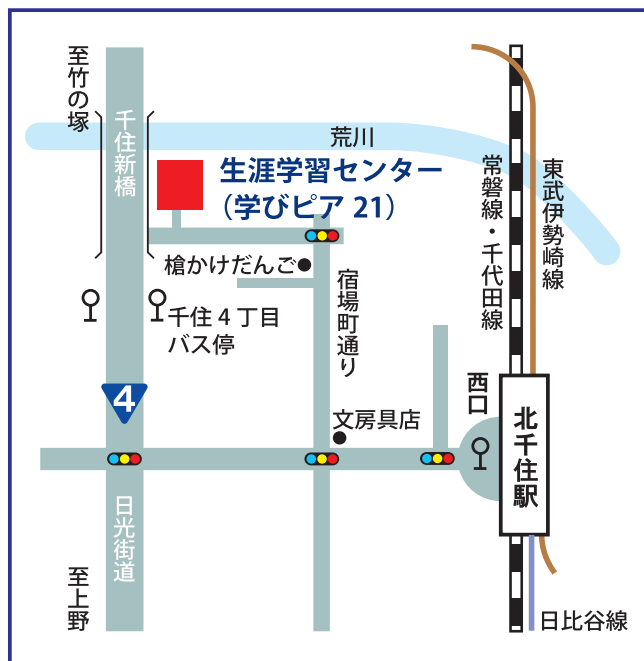

出演団体：kaLe'a ku o kalani カレアクオカラニ

15:00～15:30

クラシックバレエ『バレエコンサート』

出演団体：Y・K バレエスタジオ

地域の力、地域の魅力再発見

あだちサークルフェア2009

10月10日(土)・11日(日)
午前11時～午後4時開催

会場：足立区生涯学習センター・講堂ロビー

ギャラリー参加団体紹介

入場無料

参加団体	展示作品
グリーンビーズ	ビーズアクセサリ
UMEDA Art Circle	絵画
陶桜会	陶芸
籐カトレア会	籐工芸

参加団体	展示作品
都立足立高校 美術部	絵画
ボタニカルアート・はぎ	絵画(植物精密画)
MiYaKo ナインパッチ	パッチワーク
ゆうかり手芸	和布のタペストリー

【会場案内図】

駐車場は台数に制限がございますのでお車でのご来場はできるだけ遠慮ください。

【交通案内】

- 北千住駅から徒歩 15 分
【JR、東京メトロ(千代田線・日比谷線)、東武伊勢崎線、つくばエクスプレス】
- 千住四丁目バス停から徒歩 3 分
【東武バス…北千住駅～花畑車庫・花畑桑袋団地】
【都営バス…北千住駅～竹の塚駅・足立清掃工場、千住車庫～浅草雷門】
- 学びピア前バス停(千住新橋下)から徒歩 1 分
【コミュニティバス「はるかぜ」…北千住駅西口地域循環】
【コミュニティバス「はるかぜ」…北千住西口～小台・宮城循環】
【コミュニティバス「はるかぜ」…北千住西口～堀ノ内・椿循環】