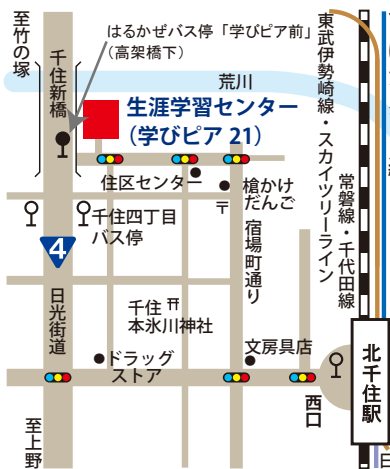

## 千住おもちゃの病院

8月13日(土) 午前10時～午後3時

研修室5・最終受付午後2時30分

壊れてしまった大切なおもちゃを治します。

料金：無料(場合によって実費負担)

足立区生涯学習センターボランティア技術屋集団

あだちトイ・ドクターズ

「美しいまち」は「安全なまち」

## ピア・ナビ

「学びピア21」という施設名と、そのテーマの一つである「総合的な情報ナビゲーション」から「ピア・ナビ」という名前が生まれました。

ピア・ナビはトボス様、千住街の駅様、大門商店街カフェしゃべり場様、カットサロンウチムラ様、常磐線北千住駅構内、つくばエクスプレス北千住駅改札脇、京成千住大橋駅、京成関屋駅などに置かせていただいています。

アクセス  
常磐線・東武線・つくばエクスプレス・日比谷線・千代田線「北千住」下車 徒歩15分  
都バス・東武バス「千住四丁目」下車 徒歩3分